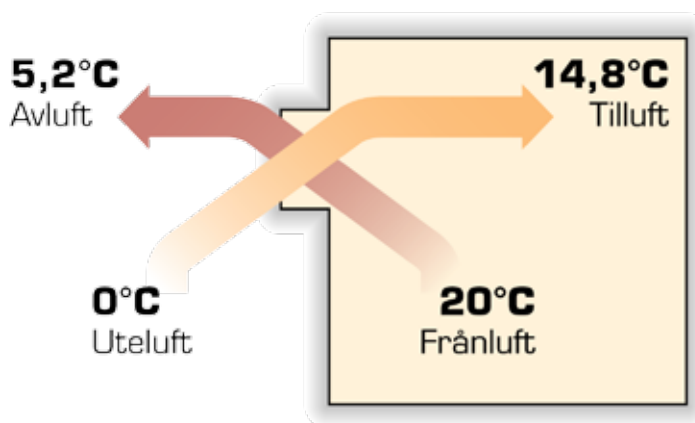

Vädra med stängda fönster - Få ett optimalt inomhusklimat

Två hål i väggen och ventilationsaggregatet VL-100 förbättrar effektivt din inomhusmiljö med sin fantastiska värmeåtervinningsfunktion.

Lukt, mögel, pollen, radon, rökning - det finns mycket som kan påverka din inomhusmiljö och ditt välbefinnande.

Allergiska besvär? Aggregatet kan kompletteras med pollenfilter som effektivt kan ge dig ett bättre inomhusklimat. VL-100 är det perfekta aggregatet för dig som vill förbättra ditt inomhusklimat.

Med en temperaturverkningsgrad på upp till 75% garanterar VL-100 ekonomisk ventilation. Anledningen till den höga verkningsgraden är den patenterade värmeväxlaren som eliminerar avfrostningsbehovet och som överför en betydligt större del av energin i frånluften än en traditionell värmeväxlare gjord av plast eller aluminium.